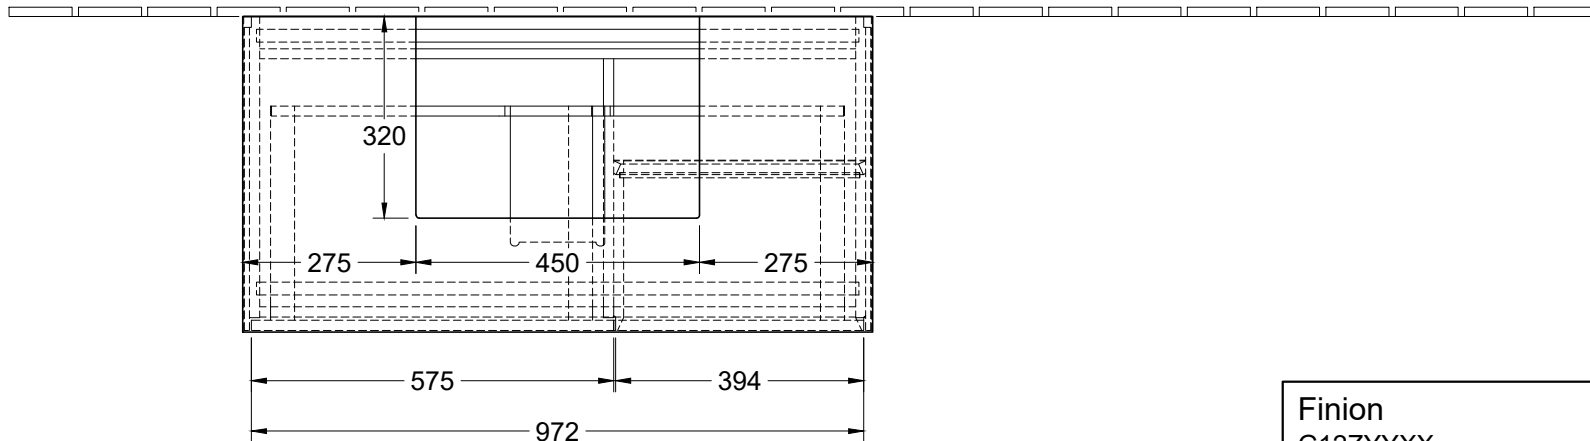

 220 - 240 V

Finion G12ZYYXX		 Villeroy & Boch 1748
V01 / 06.12.2016	1:12	